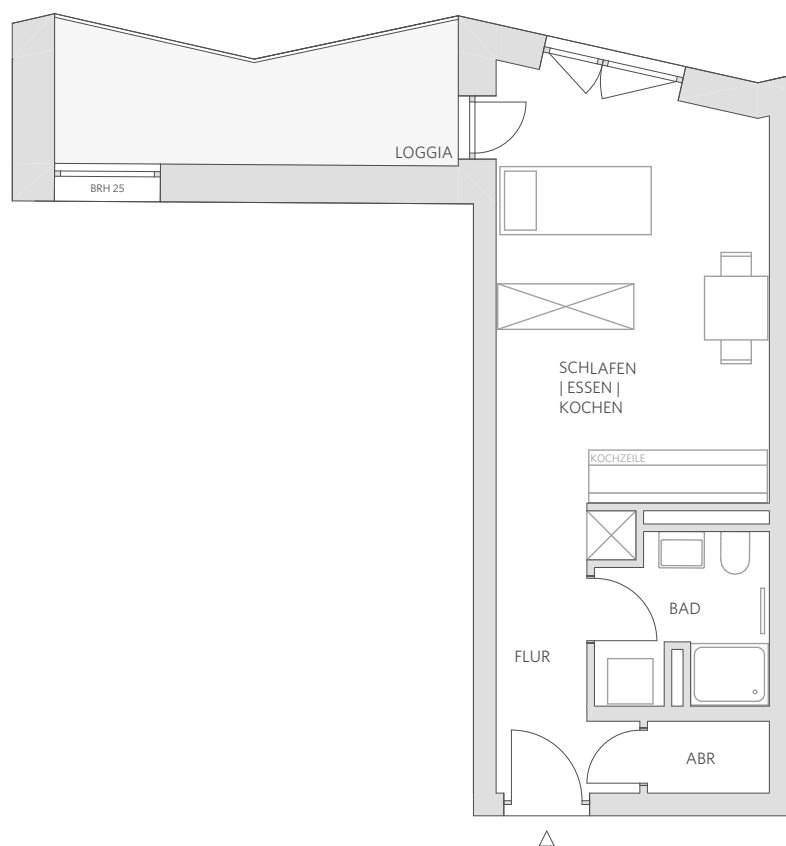

# 11. OG | 1 Zimmer | 35,95 m<sup>2</sup>

Stadtteilzentrum Freiam Nord - München - MK2 - T2  
Wohnungsnummer 23 (2.1123)

Schlafen   Kochen   Essen	19,67 m <sup>2</sup>
Flur	5,78 m <sup>2</sup>
Bad	4,66 m <sup>2</sup>
Abstellraum	1,61 m <sup>2</sup>
Loggia (50%)	4,23 m <sup>2</sup>
<b>Wohnfläche gesamt</b>	<b>35,95 m<sup>2</sup></b>

- Hinweis:
- Möblierungen sind nicht im Mietpreis enthalten und dienen nur der exemplarischen Darstellung
  - Grundrisse im Maßstab 1:100 bei Ausdruck in DIN A4 ohne Seitenanpassung
  - Alle Flächenangaben ohne Gewähr, im Zuge der Ausführungsplanung können sich Änderungen ergeben